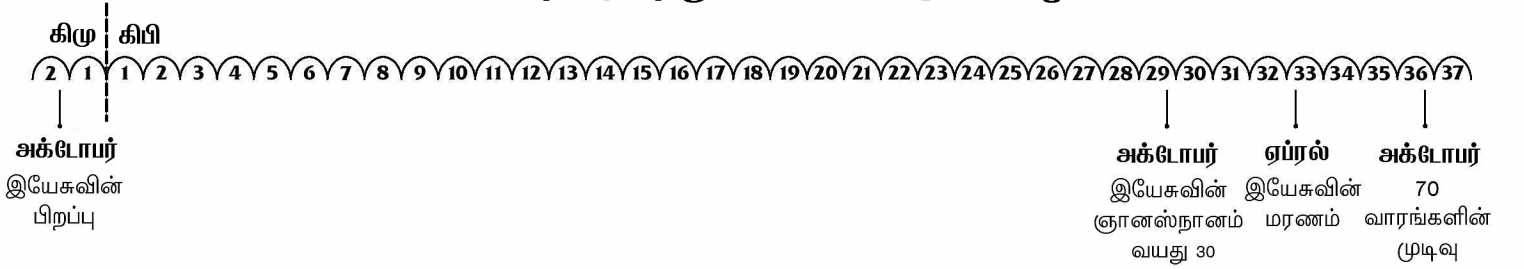

மகா பிரமீடு பாதைகள், புத்தகம் II, பக்கம் 34,  
எட்கர் சகோதரர்களால் எழுதப்பட்டது

இயேசுவின் பிறப்பு மற்றும் 3 1/2 வருட ஊழியங்கள்

ரீப்ரிண்ட் 3459 கிளாஸ்கோவிலிருந்து இந்த வரையடம் எடுக்கப்பட்டது

இந்தப் வரையடம் சகோ.ஜெரி லெஸ்லியின் "பாழாக்குதல் பற்றிய காலம் அறிதல்" இருந்து எடுக்கப்பட்டது