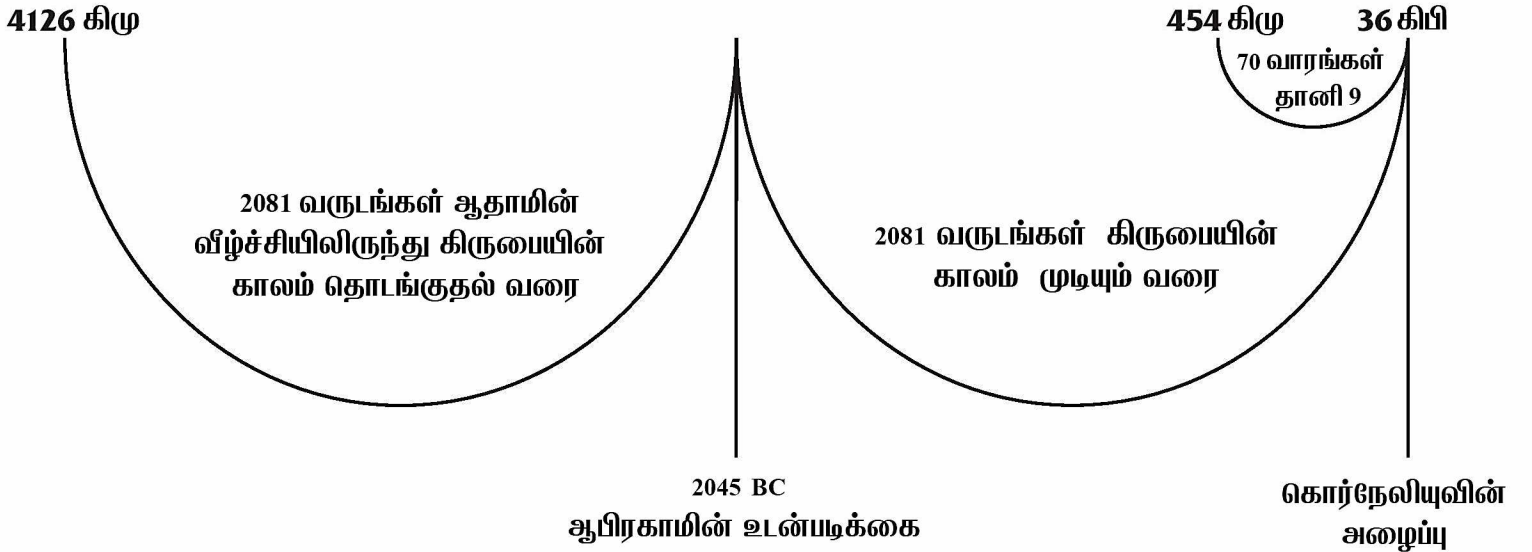

மகா பிரமீடு பாதைகள், புத்தகம் II, பக்கம் 34,  
எட்கர் சகோதரர்களால் எழுதப்பட்டது

இயேசுவின் பிறப்பு மற்றும் 3 1/2 வருட ஊழியங்கள்

ரீப்ரிண்ட் 3459 கிளாஸ்கோவிலிருந்து இந்த வரையடம் எடுக்கப்பட்டது

இந்தப் வரையடம் சகோ.ஜெரி லெஸ்லியின் "பாழாக்குதல் பற்றிய காலம் அறிதல்" இருந்து எடுக்கப்பட்டது